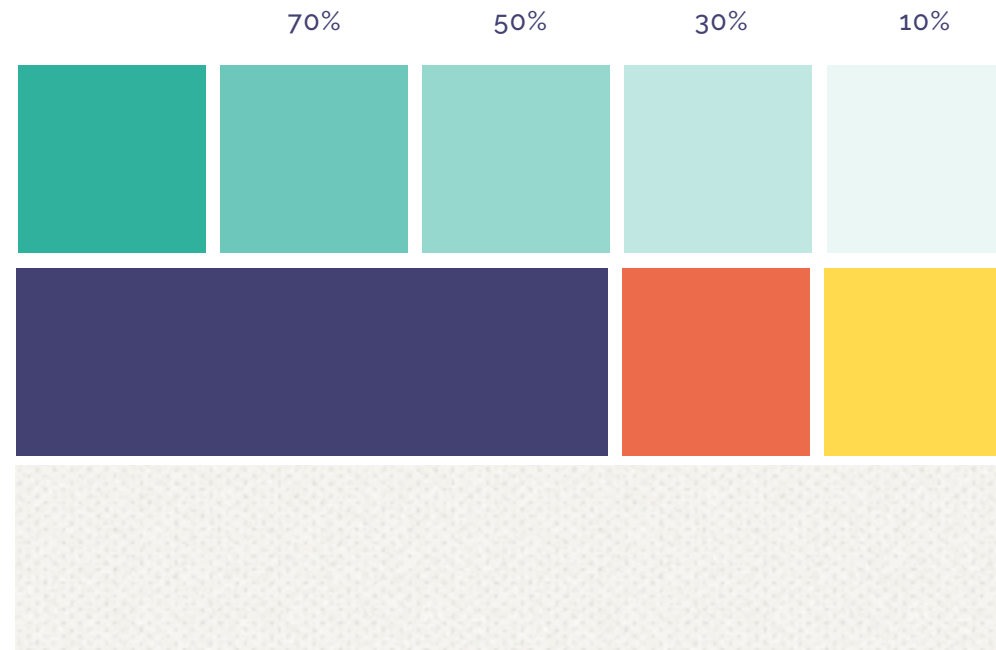

Le logotype en blanc

A utiliser, en version complète ou simplifiée,
sur des visuels ou des blocs
de couleurs unies et foncées.

Le logotype en N&B

Disponible si vous êtes dans l'incapacité de faire imprimer un document en couleurs.

A utiliser sur fond clair.

Sur fond sombre, utiliser le logo blanc.

détail des couleurs page 2

Les couleurs prioritaires

Le turquoise et le bleu, ainsi que les nuances tramées du turquoise, sont à utiliser en priorité dans la création des supports Cart'on Bouge.